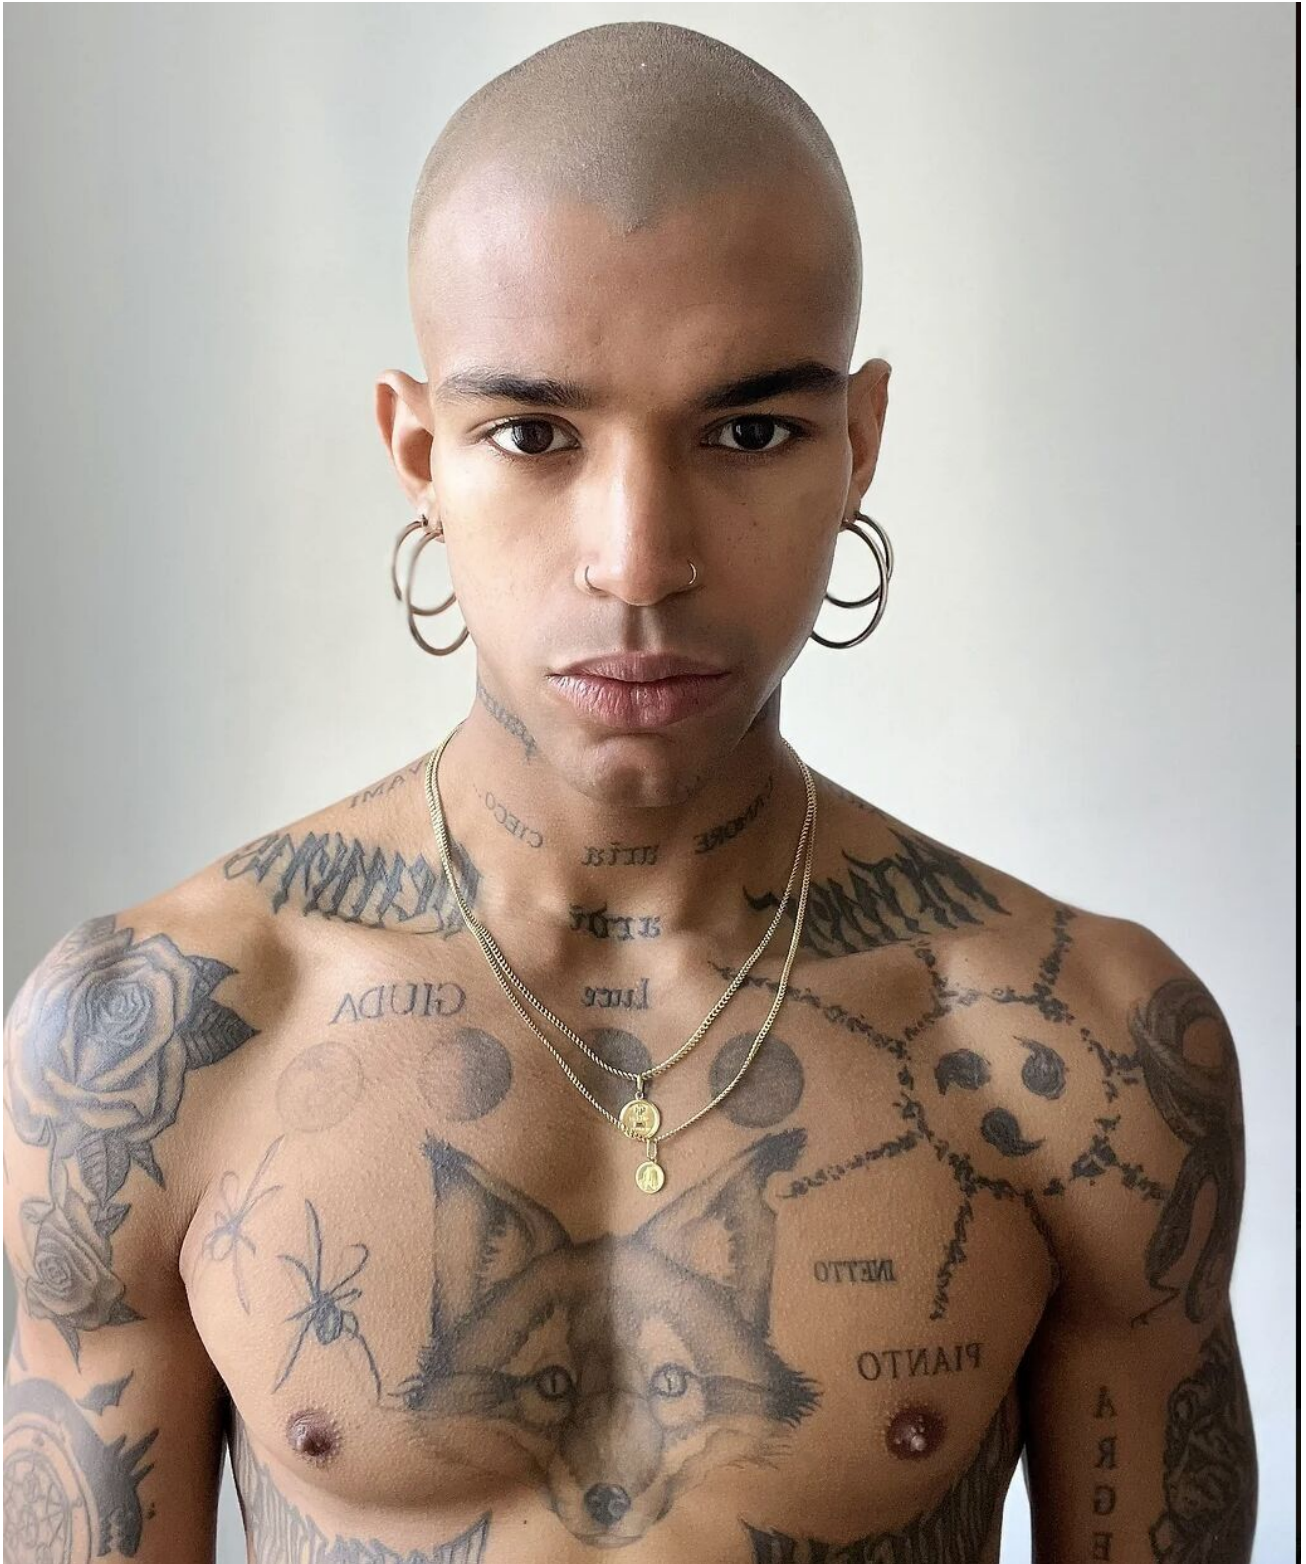

# FAD

height 6'1.5 · bust 38.5" · waist 30" · hips 36" · suit 50  
shoes size 45 EU/13.5 US/9.5 UK · hair black · eyes brown